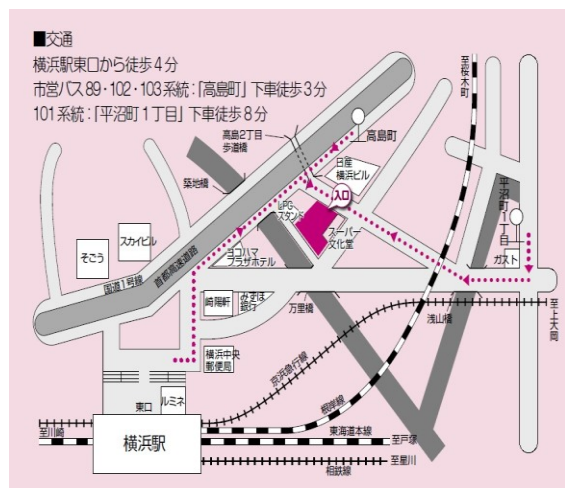

※頂いた個人情報は、本ボランティア講座でのみ使用します。
会場周辺地図

【第1.3.4.回・面接説明会の会場】

■横浜市南区社会福祉協議会 8階

横浜市南区浦舟町 3-46

市営地下鉄 阪東橋駅 出口4より徒歩6分

京浜急行 黄金町駅より徒歩10分

TEL：045-260-2510

【第2回の会場】

■横浜市西区社会福祉協議会「フクシア」

横浜市西区高島 2-7-1

電車をご利用の方 横浜駅東口から徒歩4分

バスをご利用の方「高島町」下車徒歩3分

TEL：045-450-5005

(問合せ&申込先) 特定非営利活動法人子どもセンターてんぽ 事務局

横浜市港北区新横浜 3丁目18番地3号 新横浜法律事務所内

TEL：045-473-1959 FAX：045-477-5822