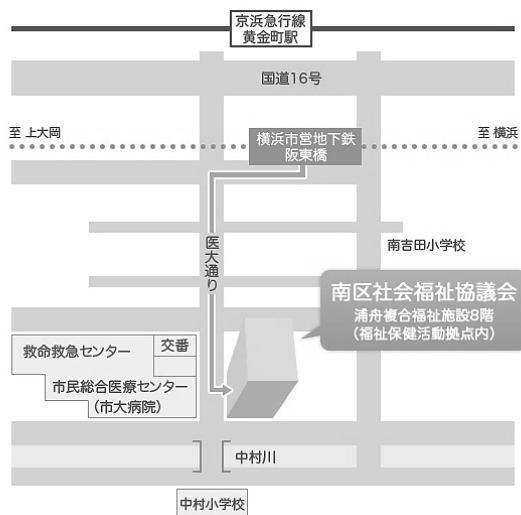

*シェルターでのボランティアを希望される方は、原則として、4回全ての講座を受講して頂いた上で、書類選考、面接・説明会を受けて頂きます。詳細は講座の中で説明致します。

	日時	内容	会場
面接説明会	4 / 4 (土) 9:20-12:00	ボランティア希望者の書類選考、個別面接 ボランティアの仕事内容説明	南区社会福祉協議会 (横浜市南区浦舟町 3-46 浦舟複合福祉施設 8階)

*講座の受付時間は9:10からとなっております。

*講座には、質疑応答、感想文作成の時間も含まれているため、実際の講義時間は2時間程になります。

*未成年者もこの講座を受講することができますが、ボランティアの応募は22歳以上となっております。

FAX 送信先：045-477-5822

メール送信先：info@tempo-kanagawa.org

ボランティア講座申込書

お名前	(ふりがな：)		
性別		年齢	歳
ご住所	(〒 -)		
日中連絡可能な電話番号		メールアドレス	
ご職業			
何でこの講座を知りましたか？			
受講希望講座 (希望する回全てに○をつけてください)	() 第1回：2/22	() 第2回：2/29	
	() 第3回：3/14	() 第4回：3/21	

※頂いた個人情報は、本ボランティア講座でのみ使用します。
会場周辺地図

【第1.3.4.回・面接説明会の会場】

■横浜市南区社会福祉協議会 8階

横浜市南区浦舟町 3-46

市営地下鉄 阪東橋駅 出口4より徒歩6分

京浜急行 黄金町駅より徒歩10分

TEL：045-260-2510

【第2回の会場】